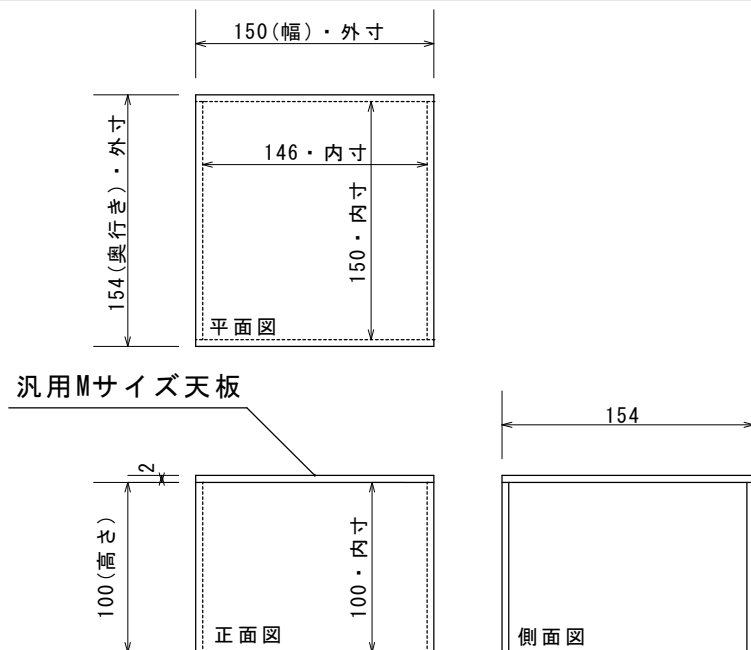

組立てイメージ図

部品図

汎用Lサイズ/SQタイプ/側板L0-1使用時

※本紙はイメージ図のため縮尺等を無視しています。

オプション・台座

オプション・底板

汎用Lサイズ/SQタイプ

※本紙はイメージ図のため縮尺等を見捨てています。