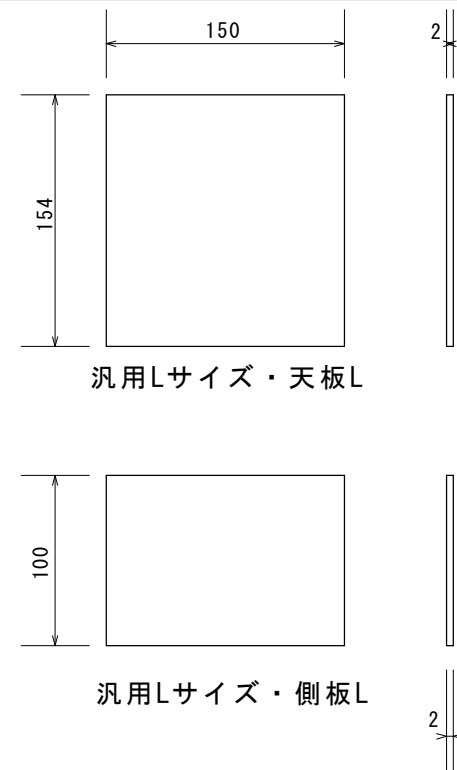

組立てイメージ図

部品図

汎用Lサイズ/SQタイプ/側板L0-1使用時

※本紙はイメージ図のため縮尺等を無視しています。

オプション・台座

オプション・底板

汎用Lサイズ/SQタイプ

※本紙はイメージ図のため縮尺等を見捨てています。