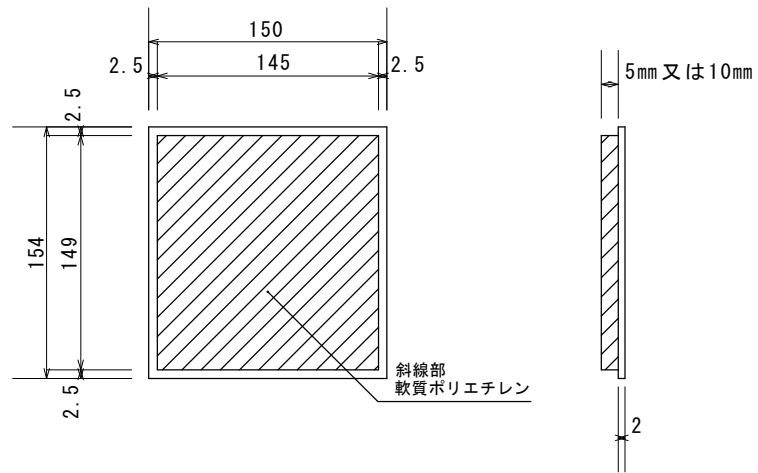

組立てイメージ図

部品図

汎用Lサイズ/SQタイプ/側板L0-1使用時

※本紙はイメージ図のため縮尺等を無視しています。

オプション・台座

オプション・底板

汎用Lサイズ/SQタイプ

※本紙はイメージ図のため縮尺等を見捨てています。