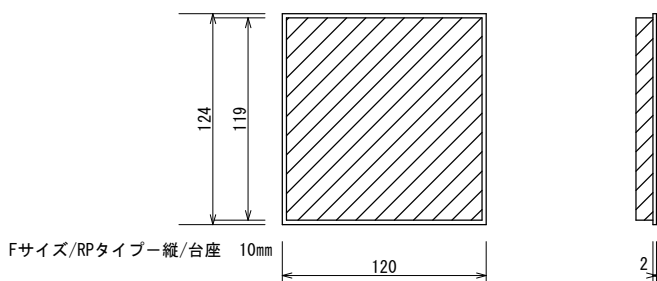

組み立て図

部品図

Fサイズ/RPタイプ-縦 側板F120-A(ロング)

オプション・底板

オプション・台座

斜線部：軟質発泡ポリエチレンシート

Fサイズ/RPタイプ-縦 オプションパーツ