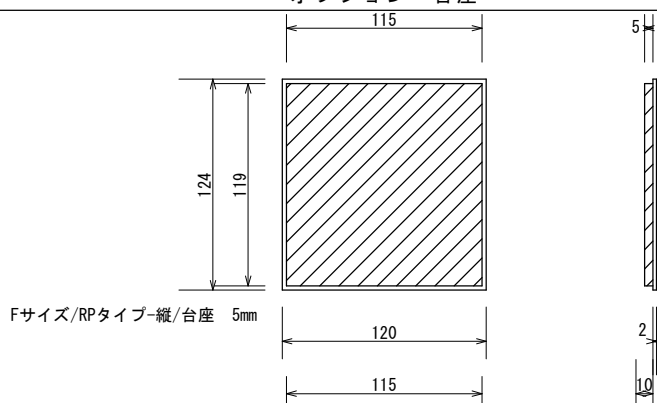

組み立て図

部品図

Fサイズ/RPタイプ-縦 側板F120-A(ロング)

オプション・底板

オプション・台座

斜線部：軟質発泡ポリエチレンシート

Fサイズ/RPタイプ-縦 オプションパーツ