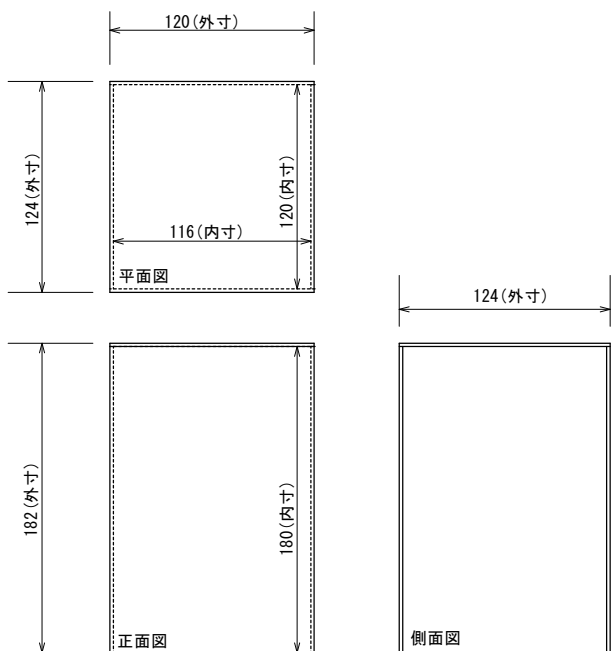

組み立て図

部品図

Fサイズ/RPタイプ-縦 側板F120-A(ロング)

オプション・底板

オプション・台座

斜線部：軟質発泡ポリエチレンシート

Fサイズ/RPタイプ-縦 オプションパーツ