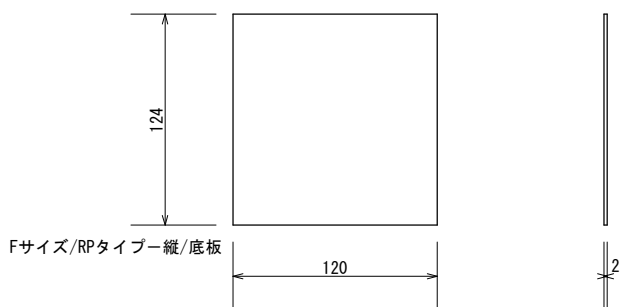

組み立て図

部品図

Fサイズ/RPタイプ-縦 側板F120-A(ロング)

オプション・底板

オプション・台座

斜線部：軟質発泡ポリエチレンシート

Fサイズ/RPタイプ-縦 オプションパーツ