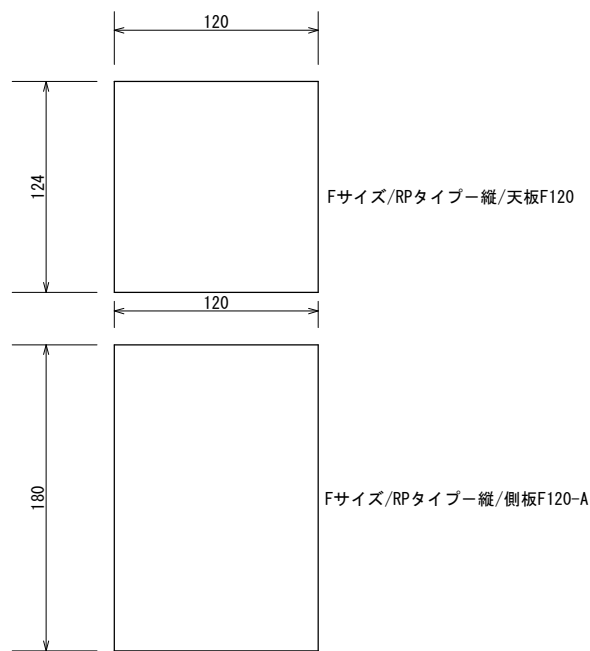

組み立て図

部品図

Fサイズ/RPタイプ-縦 側板F120-A(ロング)

オプション・底板

オプション・台座

斜線部：軟質発泡ポリエチレンシート

Fサイズ/RPタイプ-縦 オプションパーツ