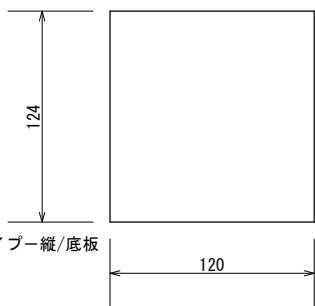

組み立て図

部品図

Fサイズ/RPタイプ-縦/天板F120

Fサイズ/RPタイプ-縦/側板F120-B

Fサイズ/RPタイプ-縦 側板F120-B(ミドル)

オプション・底板

Fサイズ/RPタイプ-縦/底板

120

2

オプション・台座

Fサイズ/RPタイプ-縦/台座 5mm

5mm

115

120

115

Fサイズ/RPタイプ-縦/台座 10mm

10mm

120

5

2

10

2

斜線部：軟質発泡ポリエチレンシート

Fサイズ/RPタイプ-縦 オプションパーツ