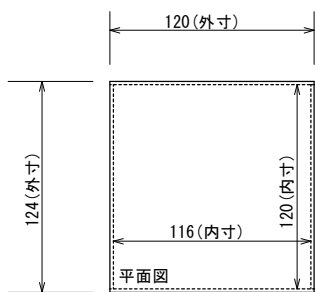

組み立て図

部品図

Fサイズ/RPタイプ-縦/天板F120

Fサイズ/RPタイプ-縦/側板F120-B

Fサイズ/RPタイプ-縦 側板F120-B(ミドル)

オプション・底板

Fサイズ/RPタイプ-縦/底板

120

2

オプション・台座

Fサイズ/RPタイプ-縦/台座 5mm

5mm

115

120

115

Fサイズ/RPタイプ-縦/台座 10mm

10mm

120

5

2

10

2

斜線部：軟質発泡ポリエチレンシート

Fサイズ/RPタイプ-縦 オプションパーツ