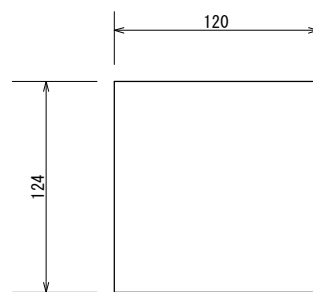

組み立て図

部品図

Fサイズ/RPタイプ-縦/天板F120

Fサイズ/RPタイプ-縦/側板F120-B

Fサイズ/RPタイプ-縦 側板F120-B(ミドル)

オプション・底板

Fサイズ/RPタイプ-縦/底板

120

2

オプション・台座

Fサイズ/RPタイプ-縦/台座 5mm

5mm

115

120

115

Fサイズ/RPタイプ-縦/台座 10mm

10mm

120

5

2

10

2

斜線部：軟質発泡ポリエチレンシート

Fサイズ/RPタイプ-縦 オプションパーツ