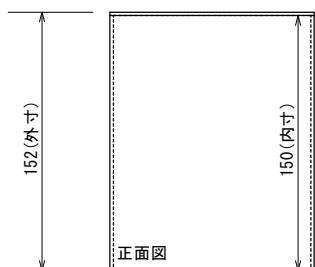

組み立て図

部品図

Fサイズ/RPタイプ-縦/天板F120

Fサイズ/RPタイプ-縦/側板F120-B

Fサイズ/RPタイプ-縦 側板F120-B(ミドル)

オプション・底板

Fサイズ/RPタイプ-縦/底板

120

2

オプション・台座

Fサイズ/RPタイプ-縦/台座 5mm

5mm

115

120

115

Fサイズ/RPタイプ-縦/台座 10mm

10mm

120

5

2

10

2

斜線部：軟質発泡ポリエチレンシート

Fサイズ/RPタイプ-縦 オプションパーツ