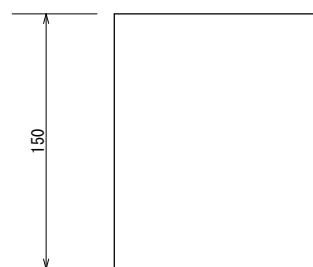

組み立て図

部品図

Fサイズ/RPタイプ-縦/天板F120

Fサイズ/RPタイプ-縦/側板F120-B

Fサイズ/RPタイプ-縦 側板F120-B(ミドル)

オプション・底板

Fサイズ/RPタイプ-縦/底板

120

2

オプション・台座

Fサイズ/RPタイプ-縦/台座 5mm

5mm

115

120

115

Fサイズ/RPタイプ-縦/台座 10mm

10mm

120

5

2

10

2

斜線部：軟質発泡ポリエチレンシート

Fサイズ/RPタイプ-縦 オプションパーツ