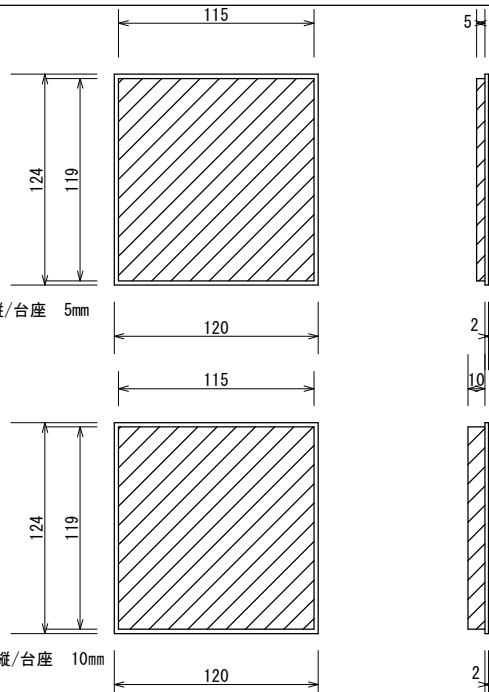

組み立て図

部品図

Fサイズ/RPタイプ-縦/天板F120

Fサイズ/RPタイプ-縦/側板F120-B

Fサイズ/RPタイプ-縦 側板F120-B(ミドル)

オプション・底板

Fサイズ/RPタイプ-縦/底板

120

2

オプション・台座

Fサイズ/RPタイプ-縦/台座 5mm

5mm

115

120

115

Fサイズ/RPタイプ-縦/台座 10mm

10mm

120

5

2

10

2

斜線部：軟質発泡ポリエチレンシート

Fサイズ/RPタイプ-縦 オプションパーツ