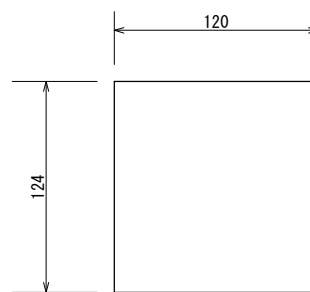

組み立て図

部品図

Fサイズ/RPタイプ-縦/天板F120

Fサイズ/RPタイプ-縦/側板F120-C

Fサイズ/RPタイプ-縦 側板F120-C(ショート)

オプション・底板

Fサイズ/RPタイプ-縦/底板

120

2

オプション・台座

Fサイズ/RPタイプ-縦/台座 5mm

124

119

5mm

120

115

124

119

10mm

120

斜線部：軟質発泡ポリエチレンシート

Fサイズ/RPタイプ-縦/台座 10mm

Fサイズ/RPタイプ-縦 オプションパーツ