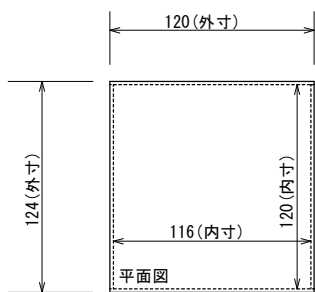

組み立て図

部品図

Fサイズ/RPタイプ-縦/天板F120

Fサイズ/RPタイプ-縦/側板F120-C

Fサイズ/RPタイプ-縦 側板F120-C(ショート)

オプション・底板

Fサイズ/RPタイプ-縦/底板

120

2

オプション・台座

Fサイズ/RPタイプ-縦/台座 5mm

124

119

5mm

120

115

124

119

10mm

120

斜線部：軟質発泡ポリエチレンシート

Fサイズ/RPタイプ-縦/台座 10mm

Fサイズ/RPタイプ-縦 オプションパーツ