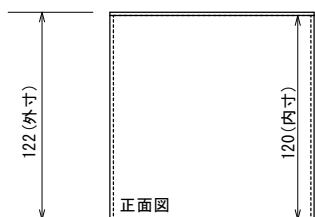

組み立て図

部品図

Fサイズ/RPタイプ-縦/天板F120

Fサイズ/RPタイプ-縦/側板F120-C

Fサイズ/RPタイプ-縦 側板F120-C(ショート)

オプション・底板

Fサイズ/RPタイプ-縦/底板

120

2

オプション・台座

Fサイズ/RPタイプ-縦/台座 5mm

124

119

5mm

120

115

124

119

10mm

120

斜線部：軟質発泡ポリエチレンシート

Fサイズ/RPタイプ-縦/台座 10mm

Fサイズ/RPタイプ-縦 オプションパーツ