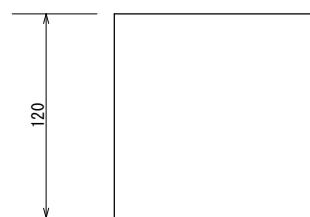

組み立て図

部品図

Fサイズ/RPタイプ-縦/天板F120

Fサイズ/RPタイプ-縦/側板F120-C

Fサイズ/RPタイプ-縦 側板F120-C(ショート)

オプション・底板

Fサイズ/RPタイプ-縦/底板

120

2

オプション・台座

Fサイズ/RPタイプ-縦/台座 5mm

124

119

5mm

120

115