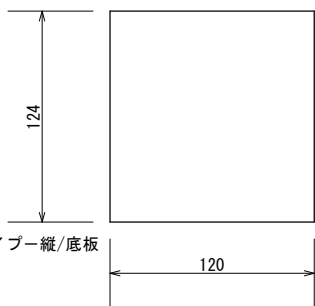

組み立て図

部品図

Fサイズ/RPタイプ-縦/天板F120

Fサイズ/RPタイプ-縦/側板F120-C

Fサイズ/RPタイプ-縦 側板F120-C(ショート)

オプション・底板

Fサイズ/RPタイプ-縦/底板

120

2

オプション・台座

Fサイズ/RPタイプ-縦/台座 5mm

124

119

5mm

120

115

124

119

10mm

120

斜線部：軟質発泡ポリエチレンシート

Fサイズ/RPタイプ-縦/台座 10mm

Fサイズ/RPタイプ-縦 オプションパーツ