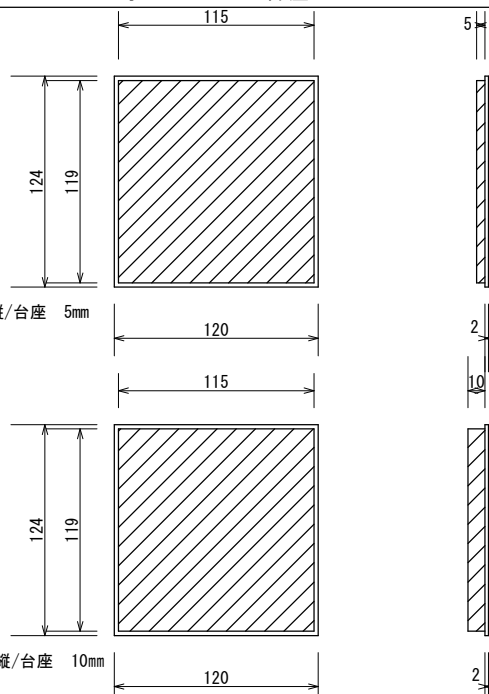

組み立て図

部品図

Fサイズ/RPタイプ-縦/天板F120

Fサイズ/RPタイプ-縦/側板F120-C

Fサイズ/RPタイプ-縦 側板F120-C(ショート)

オプション・底板

Fサイズ/RPタイプ-縦/底板

120

2

オプション・台座

Fサイズ/RPタイプ-縦/台座 5mm

124

119

5mm

120

115

124

119

10mm

120

斜線部：軟質発泡ポリエチレンシート

Fサイズ/RPタイプ-縦/台座 10mm

Fサイズ/RPタイプ-縦 オプションパーツ