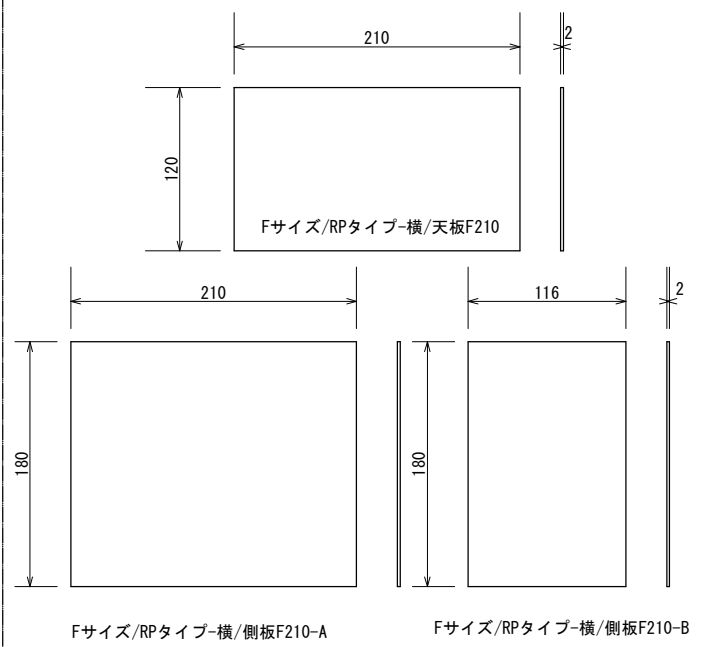

組み立て図

部品図

Fサイズ/RPタイプ-横

オプション・台座

オプション・底板

Fサイズ/ RPタイプ横