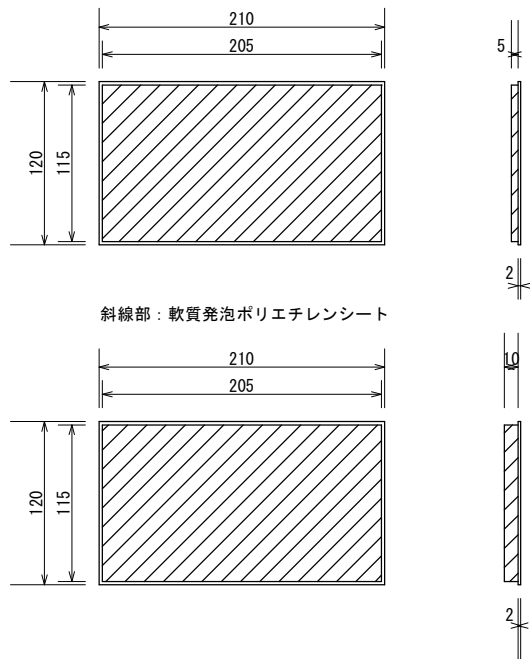

組み立て図

部品図

Fサイズ/RPタイプ-横

オプション・台座

オプション・底板

Fサイズ/ RPタイプ横