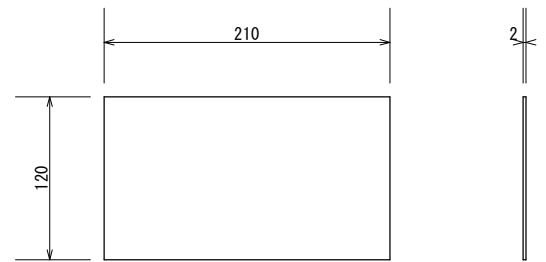

組み立て図

部品図

Fサイズ/RPタイプ-横

オプション・台座

オプション・底板

Fサイズ/ RPタイプ横