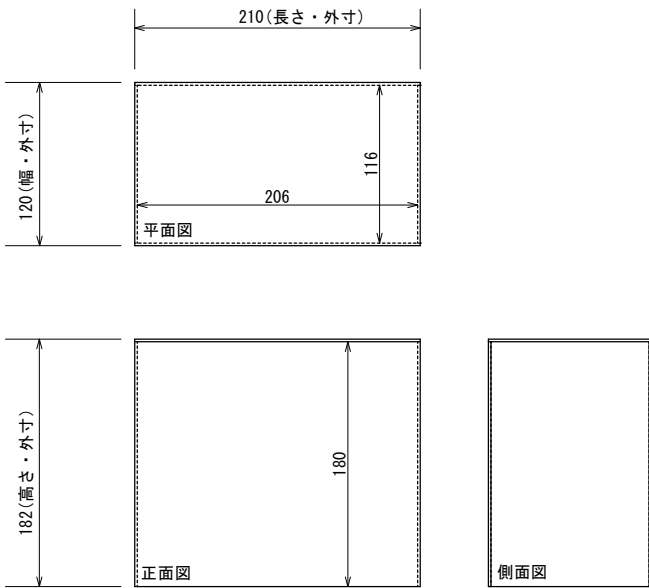

組み立て図

部品図

Fサイズ/RPタイプ-横

オプション・台座

オプション・底板

Fサイズ/ RPタイプ横