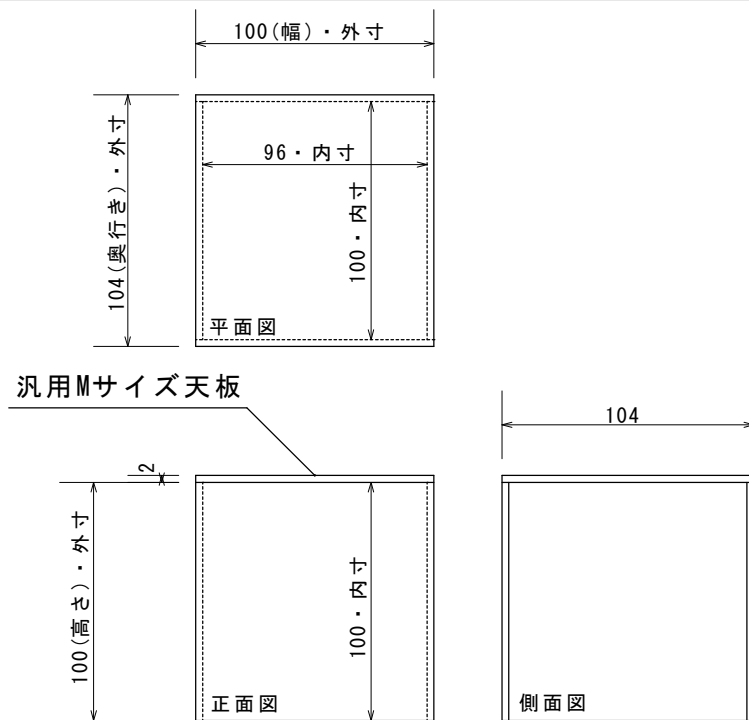

組立て図

部品図

汎用Mサイズ/SQタイプ

本紙はイメージ図のため縮尺等を無視しています。

オプション・台座

オプション・底板

汎用Mサイズ/SQタイプ

※本紙はイメージ図のため縮尺等を無視しています。